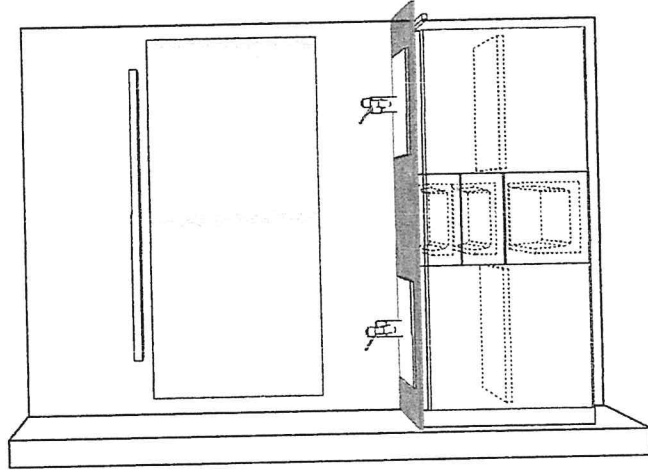

Diese Zeichnung hat symbolischen Charakter.
Änderungen von Frontaufteilung und Griff-
anordnungen behalten wir uns nach
technischen Erfordernissen vor.

Kunde: Weiss
Alte Winterthurerstr. 88 • 8309 Nürens Dorf
Tel: 044 838 30 10 Fax: 044 838 30 11
E-Mail: info@weiss-kuechen.ch

Objekt: Ausstellung
Berater: Marianne Nägele

Datum: Mittwoch, 1. April 2015