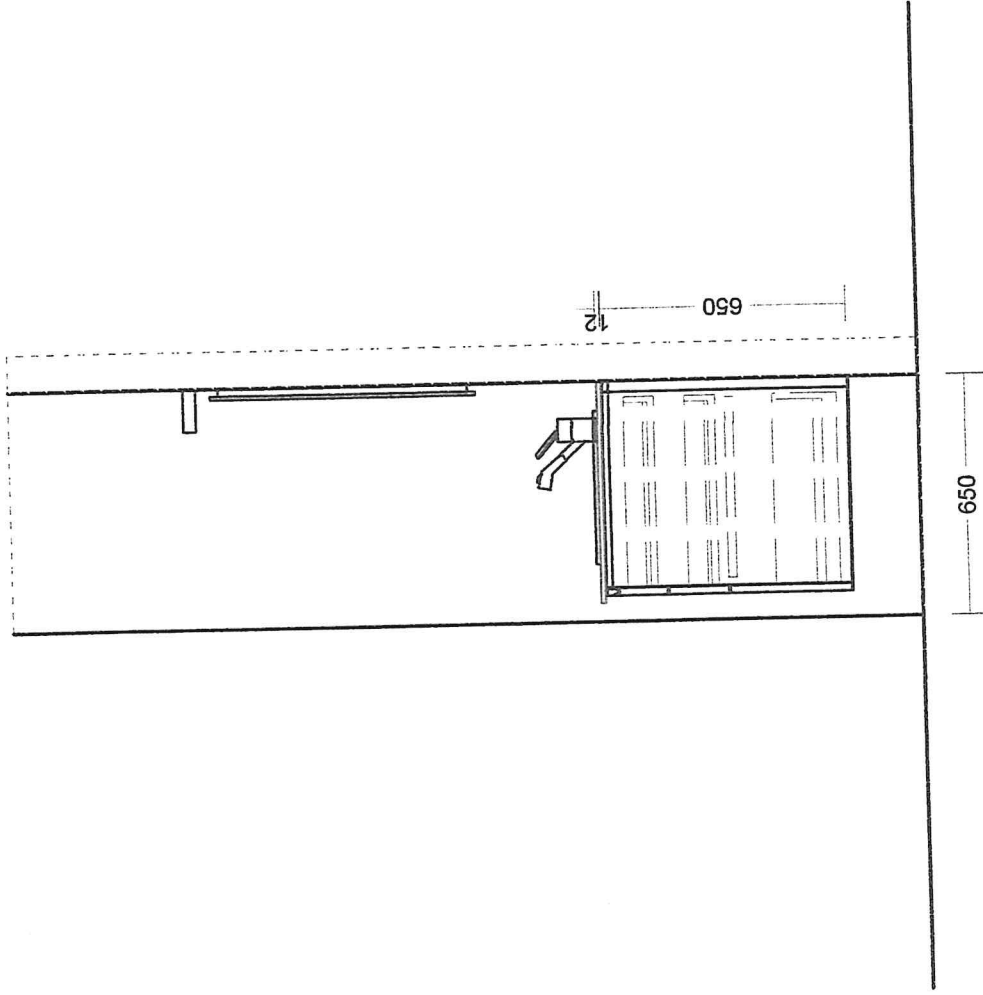

Kunde: Weiss

Alte Winterthurerstr. 88 8309 Nürnberg

Objekt: Ausstellung

Berater: Marianne Nägele

Datum: Mittwoch, 1. April 2015

Masstab: 1 : 20

Diese Zeichnung hat symbolischen Charakter.
Änderungen von Frontaufteilung und Griff-
anordnungen behalten wir uns nach
technischen Erfordernissen vor.

weiss
KÜCHEN + INNENAUSBAU

Datum: Mittwoch, 1. April 2015

Front: 2

Massstab: 1 : 20

Kunde: Weiss

Alte Winterthurerstr. 88 8309 Nürens Dorf

Objekt: Ausstellung

Berater: Marianne Nägele