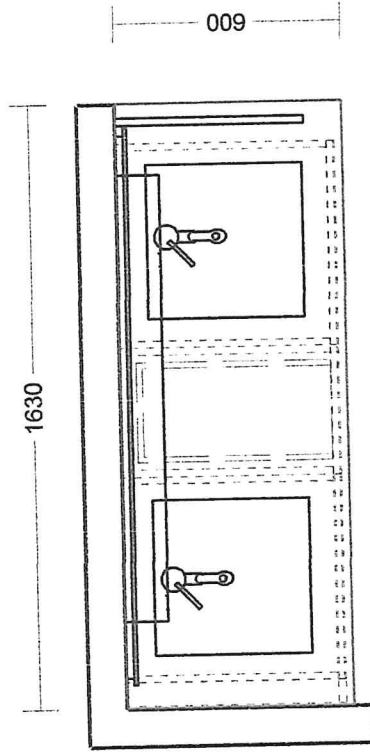

Diese Zeichnung hat symbolischen Charakter.
Änderungen von Frontaufteilung und Griff-
anordnungen behalten wir uns nach
technischen Erfordernissen vor.

weiss
KÜCHEN + INNENRAUM

Alte Winterthurerstr. 88 • 8309 Nürnberg
Tel: 044 838 30 10 Fax: 044 838 30 11
E-Mail: info@weiss-kuechen.ch

Kunde: Weiss

Alte Winterthurerstr. 88 8309 Nürnberg

Objekt: Ausstellung

Berater: Marianne Nägele

Datum: Mittwoch, 1. April 2015

Masstab: 1 : 20